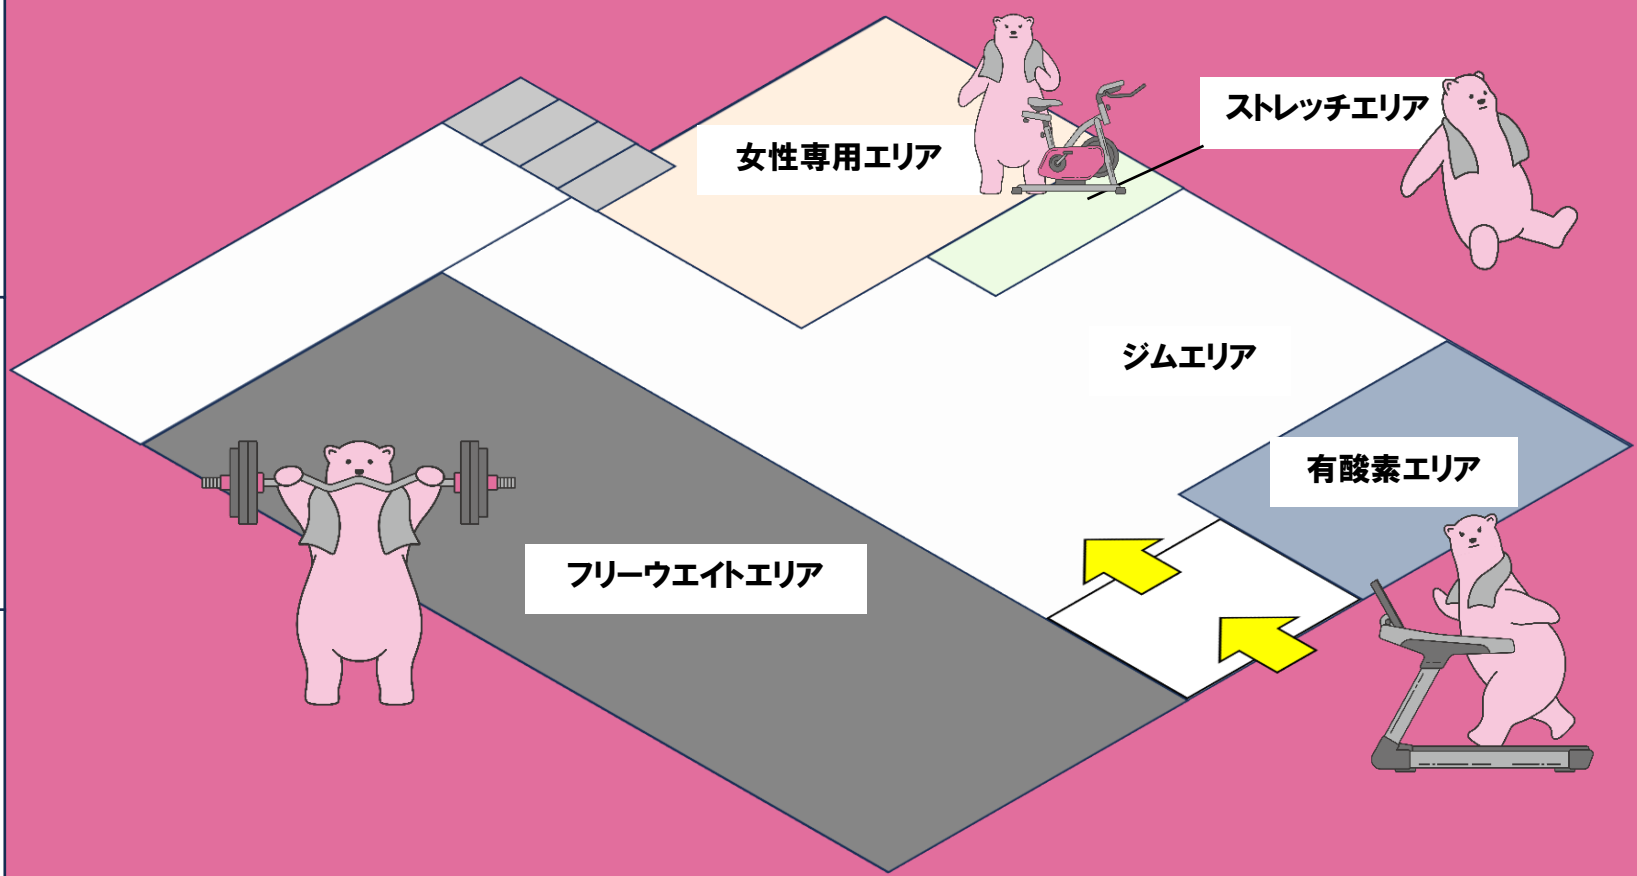

有酸素マシン

筋トレマシン

フリーウエイトマシン

レディースエリア

更衣室

選べるオプションサービス

365日24時間使い放題で月額2,980円(税込3,278円)
家族4人まで使えるフィットネスジム

最新マシン
多数導入